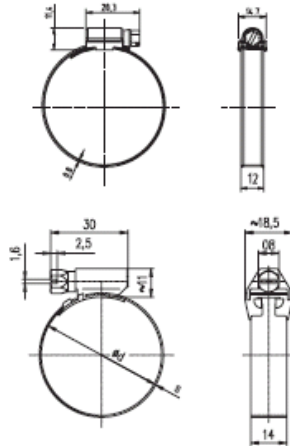

Bande ajourée Standard: 12 et 14 mm NF E 27 851, W1

Les colliers bande ajourée BA14 sont conformes à la norme NF E 27 851 certifié par l'AFNOR. Ces colliers sont d'une largeur de bande de 14 mm, leur fabrication fait l'objet de contrôle très strict au niveau de la matière, vis et traitement de surface. Ils sont livrés tête et bande séparées pour une plus grande facilité de stockage et de montage. Ils se posent rapidement grâce à leur système d'attache permettant à la bande de venir se fixer à la base du capot.

Nos colliers assurent un serrage absolu concentrique progressif et puissant.

Largeur de bande 12 mm

Ø mm min-max	W1	Ø mm min-max	W1
16-27	BA1227	100-120	BA12120
29-35	BA1235	110-130	BA12130
30-45	BA1245	120-140	BA12140
32-50	BA1250	130-150	BA12150
40-60	BA1260	140-160	BA12160
50-70	BA1270	150-170	BA12170
60-80	BA1280	160-180	BA12180
70-90	BA1290	170-190	BA12190
80-100	BA12100	180-200	BA12200
90-110	BA12110		

Largeur de bande 14 mm

Ø mm min-max	Désignation	Ø mm min-max	Désignation
14-22	SX 14 014-022	107-127	SX 14 107-127
18-28	SX 14 018-028	122-142	SX 14 122-142
24-36	SX 14 024-036	137-157	SX 14 137-157
25-45	SX 14 025-045	152-172	SX 14 152-172
32-52	SX 14 032-052	167-187	SX 14 167-187
40-60	SX 14 040-060	182-202	SX 14 182-202
47-67	SX 14 047-067	197-217	SX 14 197-217
62-82	SX 14 062-082	212-232	SX 14 212-232
77-97	SX 14 077-097	227-247	SX 14 227-247
92-112	SX 14 092-112	242-262	SX 14 242-262

Dimensions supérieures nous consulter