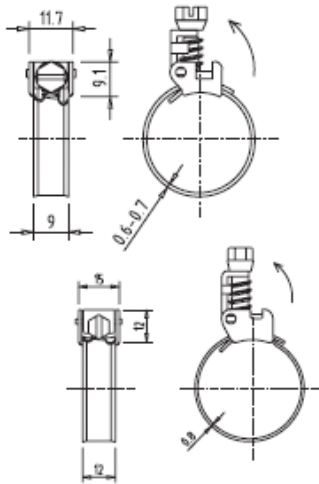

Quick-Lock 1, W2B

Bande ajourée - tête basculante

Bande ajourée

1/W2B: Vis et carter électro-zingués et chromatés jaunes.
Bande en acier AISI 430.

Largeur de bande 9 mm

Ø mm min-max	W2B
9-17	TEBA917
14-24	TEBA924
18-30	TEBA930
24-36	TEBA936
24-44	TEBA944
32-52	TEBA952
40-60	TEBA960
47-67	TEBA967
62-82	TEBA982
77-97	TEBA997

Largeur de bande 12 mm

Ø mm min-max	W2B
14-22	TEBA1222
20-30	TEBA1230
24-36	TEBA1236
24-44	TEBA1244
32-52	TEBA1252
40-60	TEBA1260
47-67	TEBA1267
62-82	TEBA1282
77-97	TEBA1297
92-112	TEBA12112
107-127	TEBA12127
50-215	TEBA12215
50-325	TEBA12325